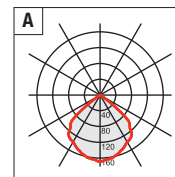

Colore struttura Structure color

Railroad 400

Articolo Item	Colore struttura Structure color			W_{max}	E27	LUMEN	IP	LUMEN/W	A
	AL	NE	BI						
E27 railroad 400	71500	71509	71501	1x116	E27	2135	IP20	18	A
● Led railroad 400 led-W	76000	76009	76001	34,1	led	3550	IP20	104	B
● Led DM railroad 400 DM led-W	76010	76019	76011	34,1	led	3550	IP20	104	B
● Led railroad 400 led-N	76020	76029	76021	34,1	led	3550	IP20	104	B
● Led DM railroad 400 DM led-N	76030	76039	76031	34,1	led	3550	IP20	104	B

Kit grappolo

kit grappolo 2	70941	max 2 sospensioni – max 2 fittings.
kit grappolo 3	70951	max 3 sospensioni – max 3 fittings.
kit grappolo 4	70961	max 4 sospensioni – max 4 fittings.

Il kit grappolo è composto da:

- 1 rosone in metallo Ø 160mm. colore bianco opaco.
- sistema di fissaggio in metallo cromato per ogni sospensione.

Le sospensioni vanno acquistate in aggiunta al kit e sono cablate con 1,2mt di cavo.

A richiesta è possibile fornire le sospensioni con cavi più lunghi.

Grappolo kit is composed by:

- 1 top cover Ø 160mm. made in matt white painted metal.
- fixing system made in chrome plated metal for each suspension.

Suspensions must be purchased in addition to the kit and they are equipped with 1,2mt wires long.

By request we can provide suspensions with longer cables.

Colore struttura Structure color

● Nuova versione New version

AL RAL 9006 Alluminio opaco Aluminium matt	NE RAL 9005 Nero opaco Matt black	BI RAL 9016 Bianco opaco Matt white

● Led Equipaggiata con led 3000K - Equipped with led 3000K

● Led Equipaggiata con led 4000K - Equipped with led 4000K

● Led DM ● Led DM Dimmerabile PUSH/DALI
Dimmable PUSH/DALI (info page10)