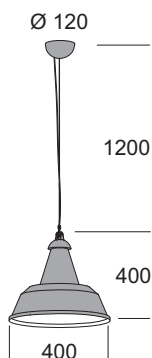

Colore struttura Structure color

Railroad 400