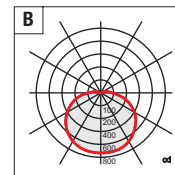

Colore struttura Structure color

Railroad 400

Articolo Item	Colore struttura Structure color			W_{max}	E27	LUMEN	IP	LUMEN/W	A
	AL	NE	BI						
E27 railroad 400	71500	71509	71501	1x116	E27	2135	IP20	18	A
● Led railroad 400 led-W	76000	76009	76001	34,1	led	3550	IP20	104	B
● Led DM railroad 400 DM led-W	76010	76019	76011	34,1	led	3550	IP20	104	B
● Led railroad 400 led-N	76020	76029	76021	34,1	led	3550	IP20	104	B
● Led DM railroad 400 DM led-N	76030	76039	76031	34,1	led	3550	IP20	104	B

Kit grappolo

kit grappolo 2	70941	max 2 sospensioni – max 2 fittings.
kit grappolo 3	70951	max 3 sospensioni – max 3 fittings.
kit grappolo 4	70961	max 4 sospensioni – max 4 fittings.

Il kit grappolo è composto da:

- 1 rosone in metallo Ø 160mm. colore bianco opaco.
- sistema di fissaggio in metallo cromato per ogni sospensione.

Le sospensioni vanno acquistate in aggiunta al kit e sono cablate con 1,2mt di cavo.

A richiesta è possibile fornire le sospensioni con cavi più lunghi.

Grappolo kit is composed by:

- 1 top cover Ø 160mm. made in matt white painted metal.
- fixing system made in chrome plated metal for each suspension.

Suspensions must be purchased in addition to the kit and they are equipped with 1,2mt wires long.

By request we can provide suspensions with longer cables.

Colore struttura Structure color

● Nuova versione New version

AL RAL 9006 Alluminio opaco Aluminium matt	NE RAL 9005 Nero opaco Matt black	BI RAL 9016 Bianco opaco Matt white

● Led Equipaggiata con led 3000K - Equipped with led 3000K

● Led Equipaggiata con led 4000K - Equipped with led 4000K

● Led DM ● Led DM Dimmerabile PUSH/DALI
Dimmable PUSH/DALI (info page10)